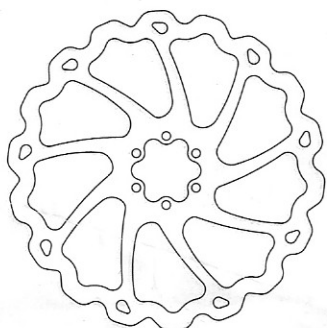

**GALFER**  
 DB W  
**000**  
 Ø EXT.(mm.)  
**000**  
 Ø EXT.(mm.)  
**00**  
 ⌘  
**0**

← CÓDIGO/REF. DISCO DE FRENO WAVE BICICLETA  
 CODE/REF. WAVE BRAKE DISC MOUNTAIN BIKE

← MEDIDAS DIAMETRO EXTERIOR  
 EXTERIOR DIAMETER SIZE

← MEDIDAS DIAMETRO INTERIOR  
 INTERIOR DIAMETER SIZE

← ESPESOR DISCO  
 DISC THICKNESS

REFERENCIA & MEDIDAS  
 CODE & SIZE

MARCA & MODELO  
 MAKE & MODEL

**GALFER**  
 DB W  
**002**  
 Ø EXT.(mm.)  
**160**  
 Ø EXT.(mm.)  
**33,2**  
 ⌘  
**1,8**

AVID  
 HAYES  
 MAGURA  
 SHIMANO

**GALFER**  
 DB W  
**003**  
 Ø EXT.(mm.)  
**185**  
 Ø EXT.(mm.)  
**33,2**  
 ⌘  
**1,8**

FORMULA

**GALFER**  
 DB W  
**004**  
 Ø EXT.(mm.)  
**203**  
 Ø EXT.(mm.)  
**33,2**  
 ⌘  
**1,8**