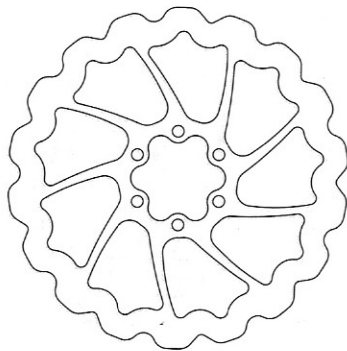

**GALFER**  
 DB W  
**000**  
 Ø EXT.(mm.)  
**000**  
 Ø EXT.(mm.)  
**00**  
 ⌘  
**0**

← CÓDIGO/REF. DISCO DE FRENO WAVE BICICLETA  
 CODE/REF. WAVE BRAKE DISC MOUNTAIN BIKE

← MEDIDAS DIAMETRO EXTERIOR  
 EXTERIOR DIAMETER SIZE

← MEDIDAS DIAMETRO INTERIOR  
 INTERIOR DIAMETER SIZE

← ESPESOR DISCO  
 DISC THICKNESS

REFERENCIA & MEDIDAS  
 CODE & SIZE

MARCA & MODELO  
 MAKE & MODEL

**GALFER**  
 DB W  
**002**  
 Ø EXT.(mm.)  
**160**  
 Ø EXT.(mm.)  
**33,2**  
 ⌘  
**1,8**

AVID  
 HAYES  
 MAGURA  
 SHIMANO

**GALFER**  
 DB W  
**003**  
 Ø EXT.(mm.)  
**185**  
 Ø EXT.(mm.)  
**33,2**  
 ⌘  
**1,8**

FORMULA

**GALFER**  
 DB W  
**004**  
 Ø EXT.(mm.)  
**203**  
 Ø EXT.(mm.)  
**33,2**  
 ⌘  
**1,8**