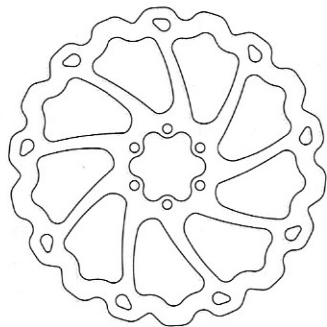

**GALFER**  
 DB W  
**000**  
 Ø EXT.(mm.)  
**000**  
 Ø EXT.(mm.)  
**00**  
 ⌘  
**0**

← CÓDIGO/REF. DISCO DE FRENO WAVE BICICLETA  
 CODE/REF. WAVE BRAKE DISC MOUNTAIN BIKE

← MEDIDAS DIAMETRO EXTERIOR  
 EXTERIOR DIAMETER SIZE

← MEDIDAS DIAMETRO INTERIOR  
 INTERIOR DIAMETER SIZE

← ESPESOR DISCO  
 DISC THICKNESS

REFERENCIA & MEDIDAS  
 CODE & SIZE

MARCA & MODELO  
 MAKE & MODEL

**GALFER**  
 DB W  
**002**  
 Ø EXT.(mm.)  
**160**  
 Ø EXT.(mm.)  
**33,2**  
 ⌘  
**1,8**

AVID  
 HAYES  
 MAGURA  
 SHIMANO

**GALFER**  
 DB W  
**003**  
 Ø EXT.(mm.)  
**185**  
 Ø EXT.(mm.)  
**33,2**  
 ⌘  
**1,8**

FORMULA

**GALFER**  
 DB W  
**004**  
 Ø EXT.(mm.)  
**203**  
 Ø EXT.(mm.)  
**33,2**  
 ⌘  
**1,8**